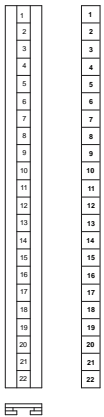

# Château d'eau Sensarey

Echelle 1/43.5