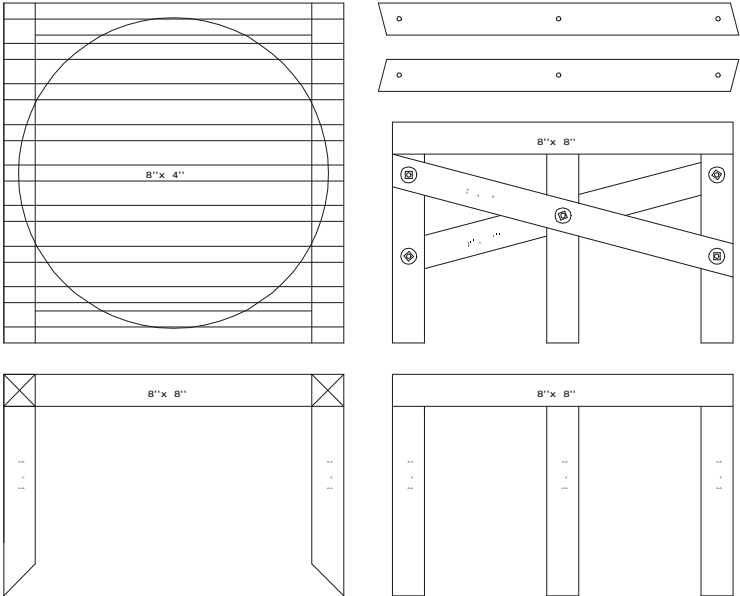

# Château d'eau Sensarey

Echelle 1/43.5