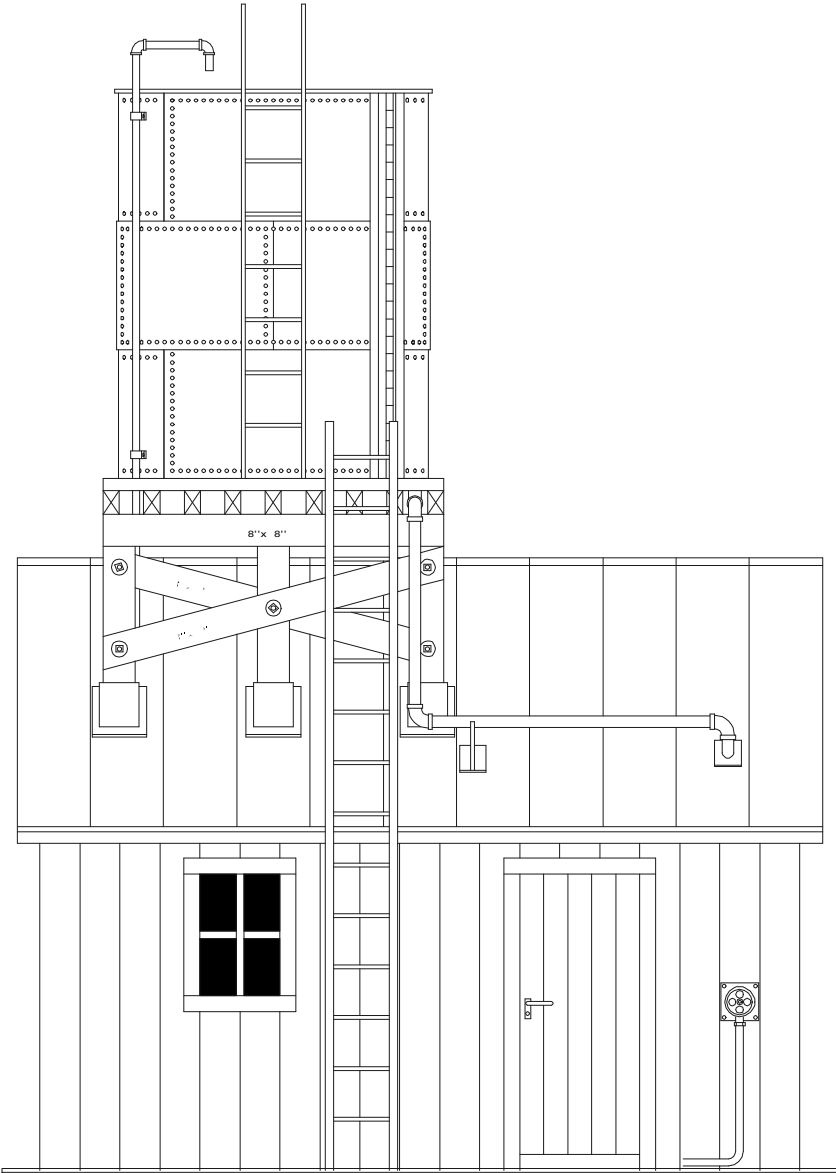

# Château d'eau Sensarey

Echelle 1/43.5