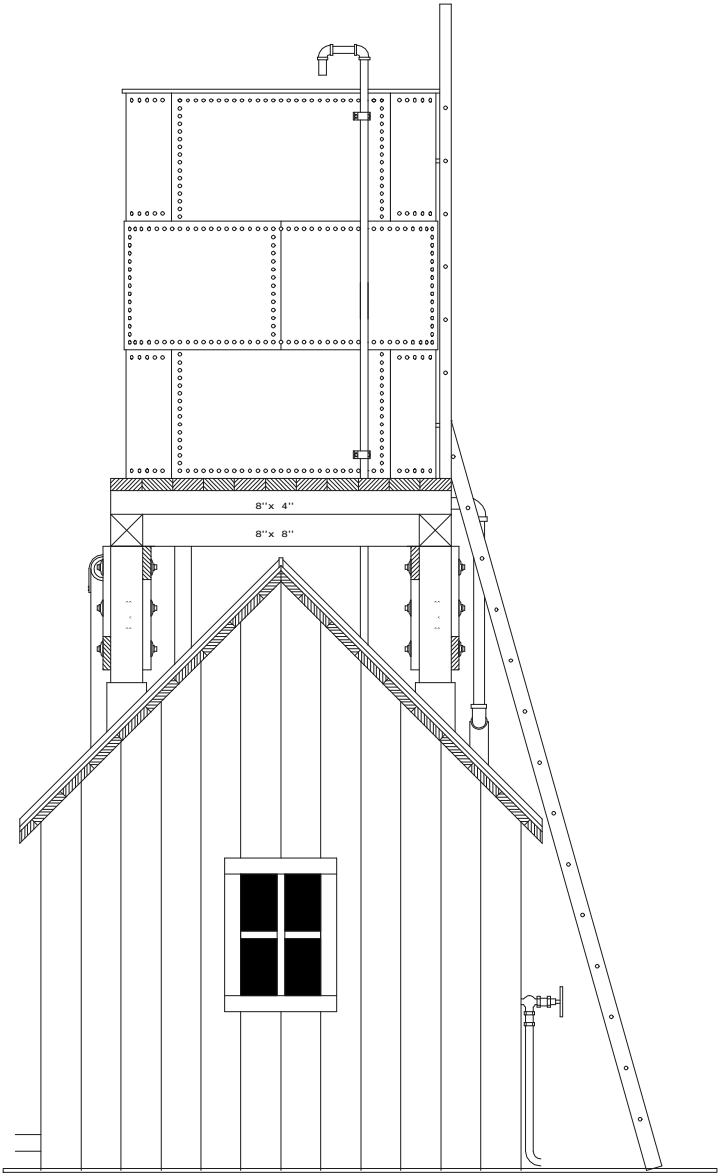

# Château d'eau Sensarey

Echelle 1/43.5