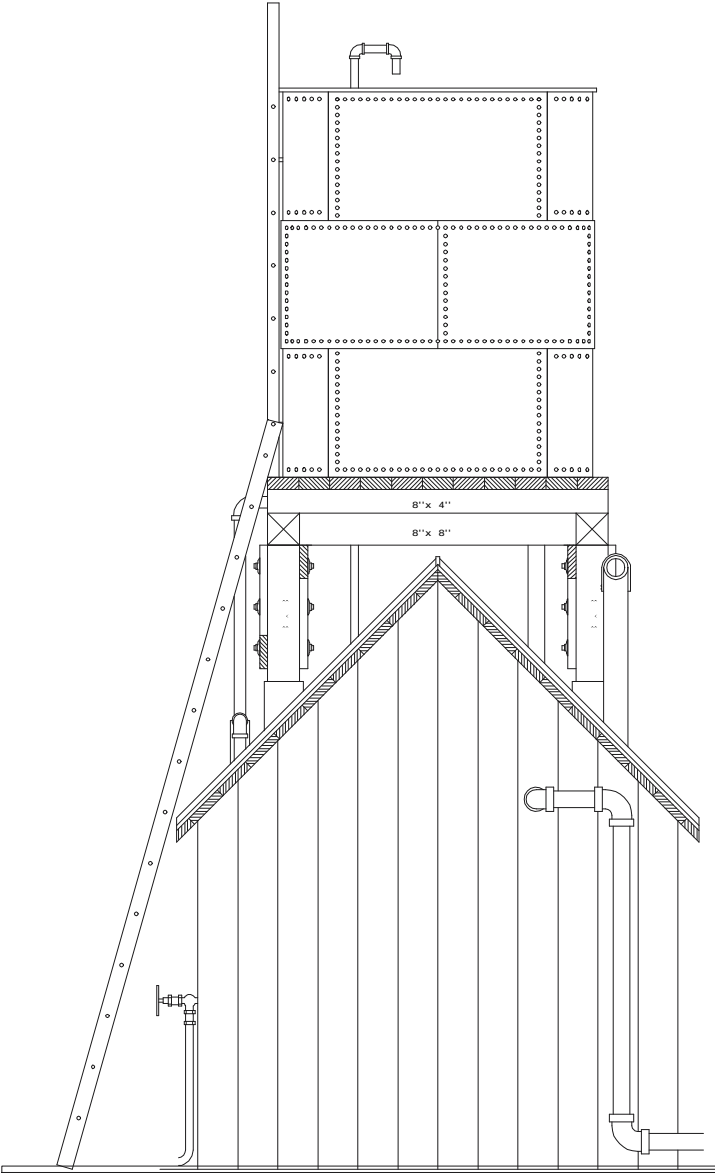

# Château d'eau Sensarey

Echelle 1/43.5