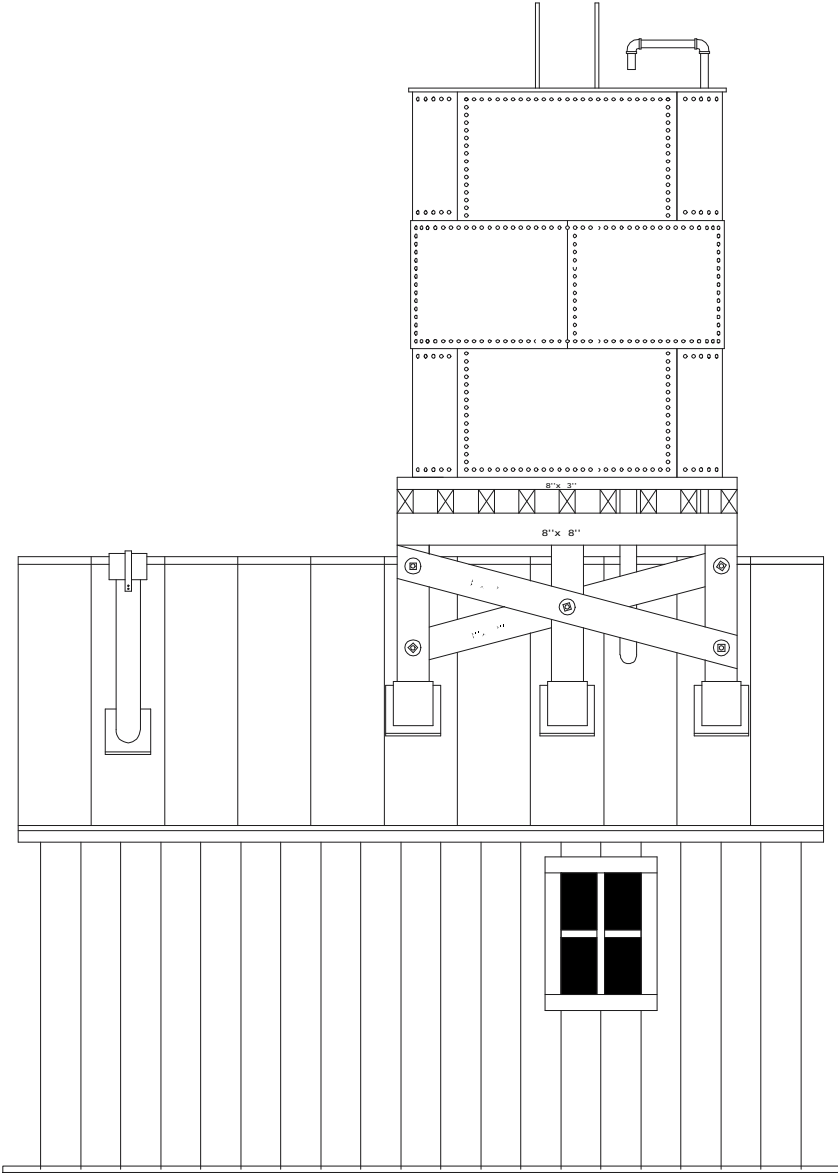

# Château d'eau Sensarey

Echelle 1/43.5