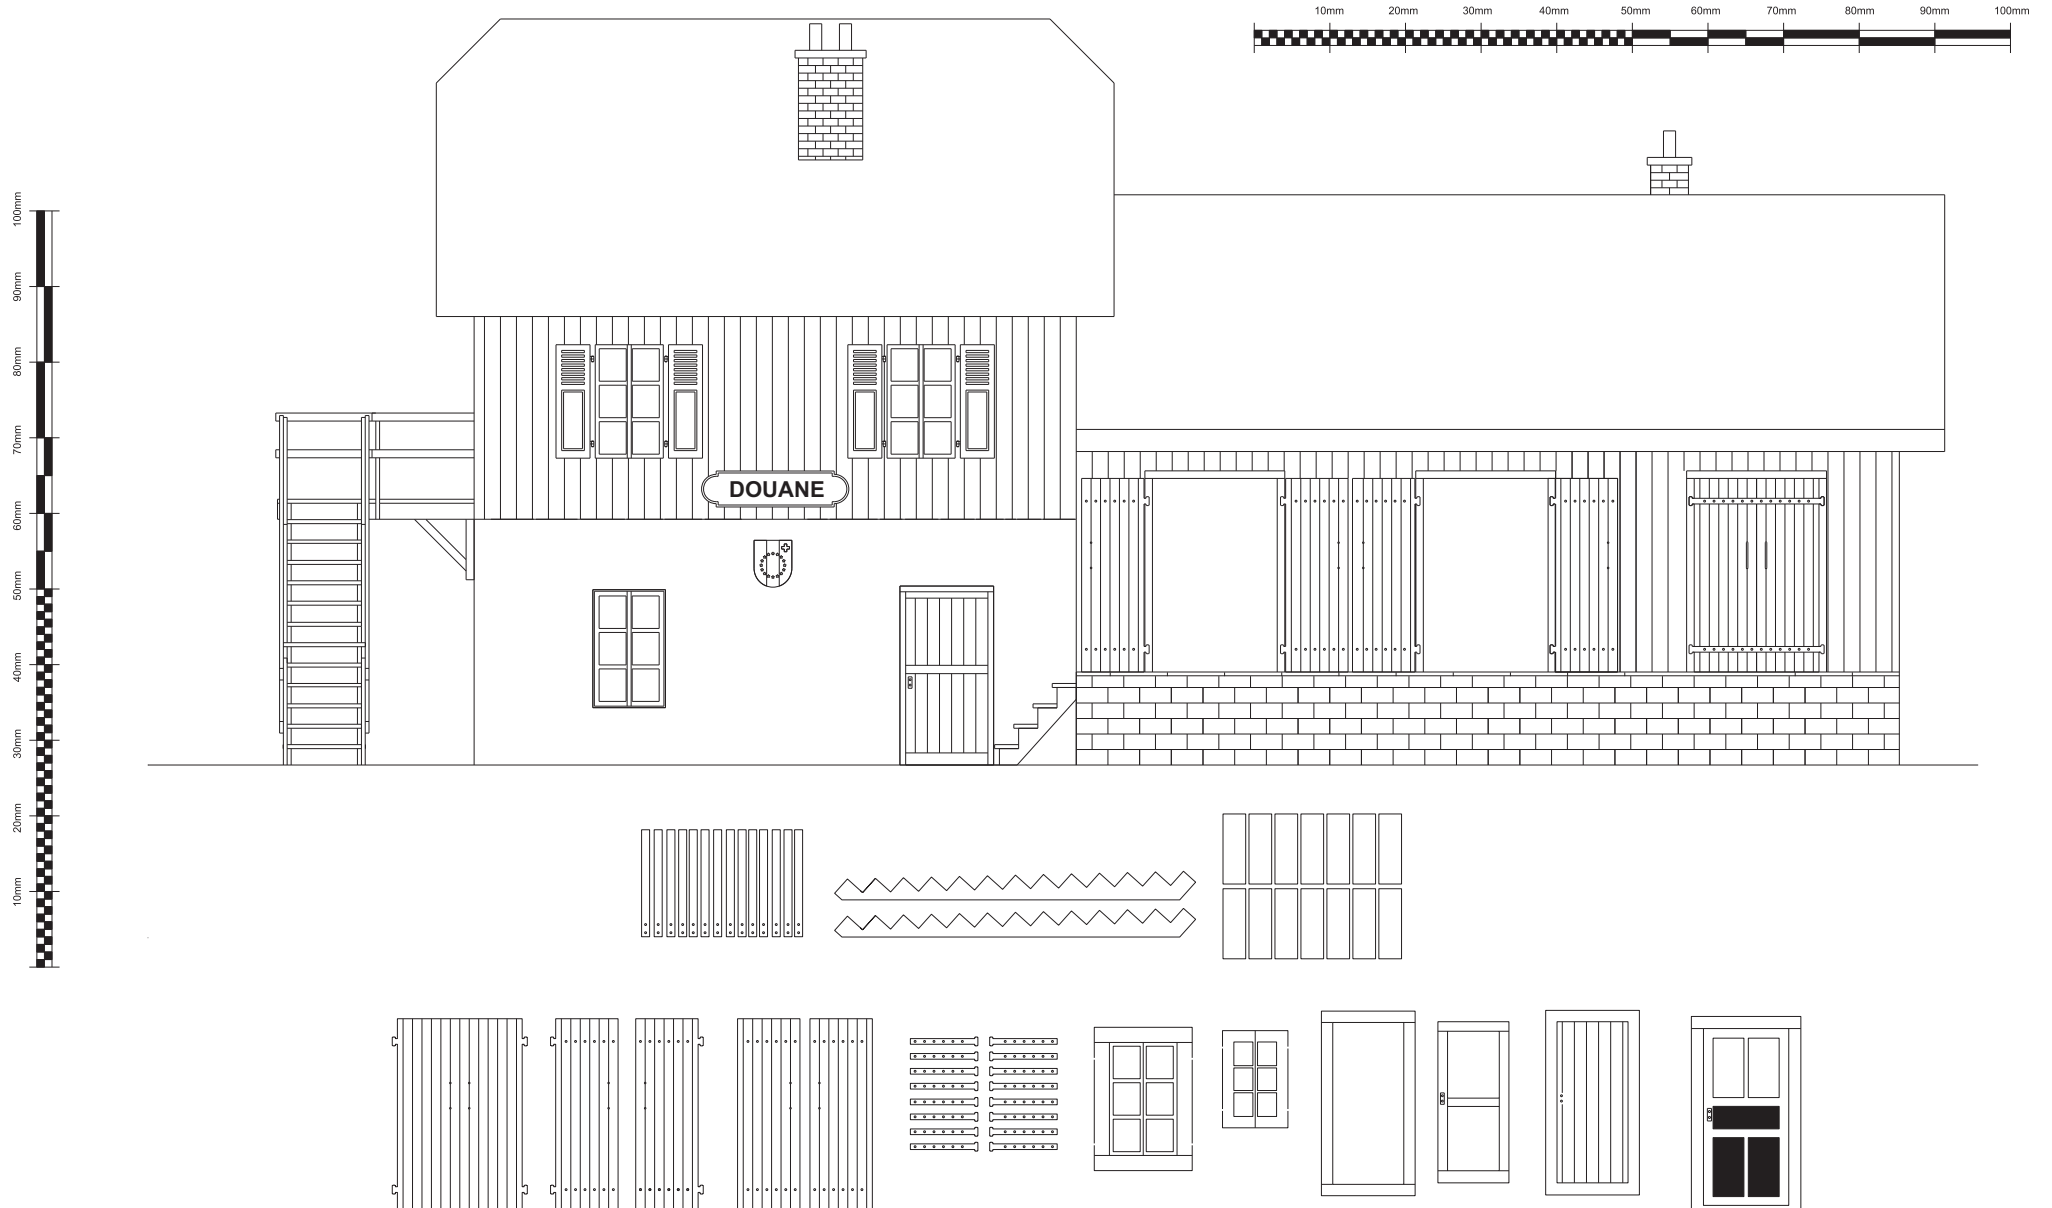

La douane

Echelle 1/87

Copyright Gilbert Gribi juillet 2013
Reproduction commerciale interdite sans mon accord écrit
Kommerziale Reproduktion ist ohne meine schriftliche Zustimmung verboten
Commercial reproduction is prohibited without my written agreement